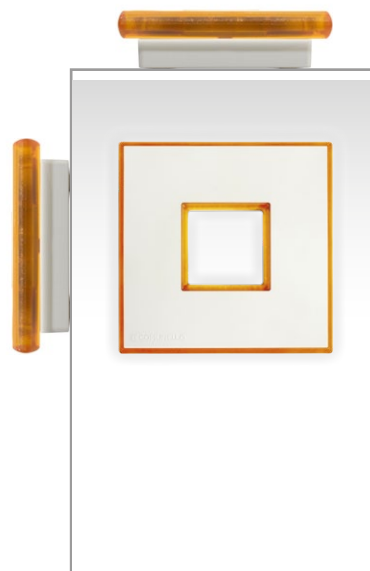

Lampeggiante a led di nuova generazione

Semplicità e comodità di installazione:

Estremamente semplice da installare grazie al facile accesso all'area di connessione, puo' essere alimentato sia a 24Vdc che a 230Vac.

Il lampeggiante puo' essere installato sia a parete che in orizzontale.

Design:

Nuovo Design accattivante: La gamma Swift si ispira al concetto delle linee pure e discrete delle classiche spie di segnalazione lampeggianti.

Durabilità:

La scheda e' protetta da una verniciatura contro eventuale condensa o contatto con insetti. Viti esterne in acciaio inox.