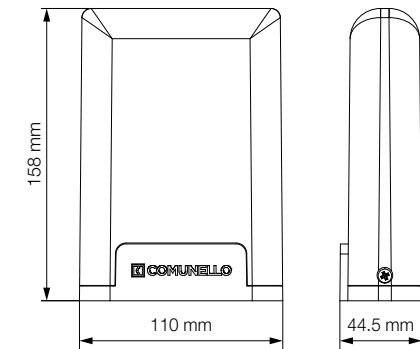

Tecnologia BUS:

La tecnologia bus consente di nominare e gestire il singolo lampeggiante.

SWIFT	GSWIFTSTLYB00A	Lampeggiante a LED 24 VDC / 230VAC	24V / 230V	IP 54	1	0,25 Kg

Antenna integrata