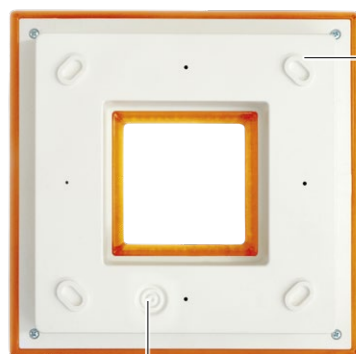

Durabilità:

La scheda e' protetta da una verniciatura contro eventuale condensa o contatto con insetti. Viti esterne in acciaio inox.

Protezione:

La scheda interna e' completamente isolata sia dall'interno che dall'esterno del lampeggiante.

IXI	GIILEDSTLYB00	Lampeggiante a LED 24 VDC	24V	IP 44	1	0,35 Kg
-----	---------------	---------------------------	-----	-------	---	---------

I 4 prefiri asolati consentono una regolazione della posizione anche dopo l'installazione

Passaggio cavi predisposto nella parte inferiore, non in vista

Il lampeggiante puo' essere installato sia a parete che in orizzontale

Lampeggiante a led di nuova generazione

Semplicità e comodità di installazione:

Design:

Nuovo Design accattivante: La gamma Swift si ispira al concetto delle linee pure e discrete delle classiche spie di segnalazione lampeggianti.

Durabilità:

La scheda e' protetta da una verniciatura contro eventuale condensa o contatto con insetti. Viti esterne in acciaio inox.