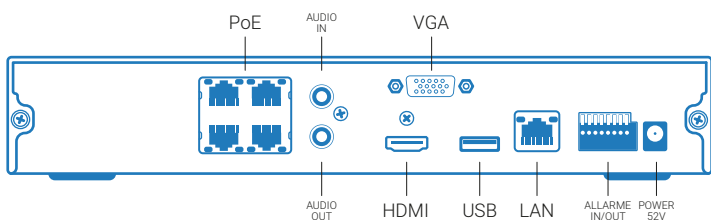

4K

Gestione via  
APP VMS

1 SATA HD

Banda In: 80MB

HDMI, VGA

4 Input - 1 Output

PoE

### Contenuto

La confezione contiene 1 NVR 4 Ingressi PoE Marss, 1 alimentatore 52V, 1 mouse USB.