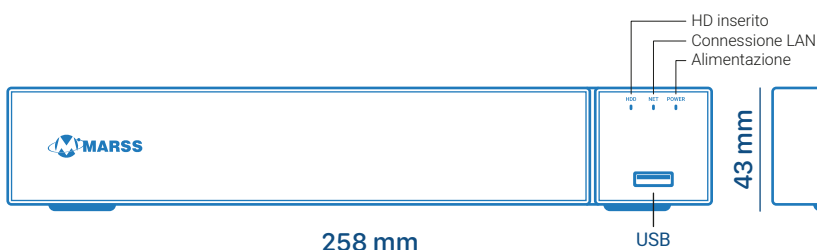

4K

Gestione via  
APP VMS

1 SATA HD

Banda In: 80MB

HDMI, VGA

4 Input - 1 Output

PoE

### Contenuto

La confezione contiene 1 NVR 4 Ingressi PoE Marss, 1 alimentatore 52V, 1 mouse USB.