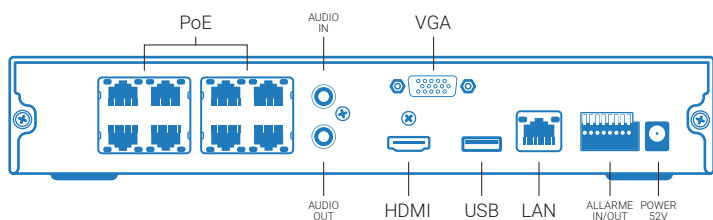

4K

Gestione via  
APP VMS

1 SATA HD

Banda In: 100MB

HDMI, VGA

4 Input - 1 Output

PoE

### Contenuto

La confezione contiene 1 NVR 8 Ingressi PoE Marss, 1 alimentatore 52V, 1 mouse USB.