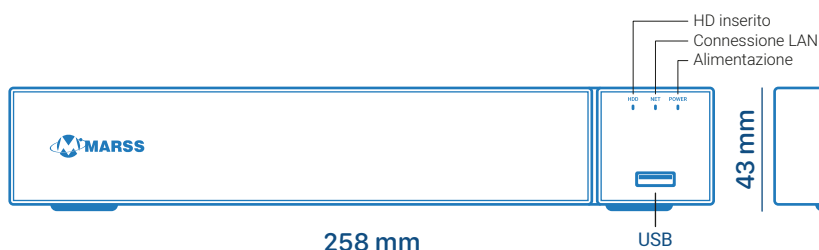

4K

Gestione via  
APP VMS

1 SATA HD

Banda In: 100MB

HDMI, VGA

4 Input - 1 Output

PoE

### Contenuto

La confezione contiene 1 NVR 8 Ingressi PoE Marss, 1 alimentatore 52V, 1 mouse USB.