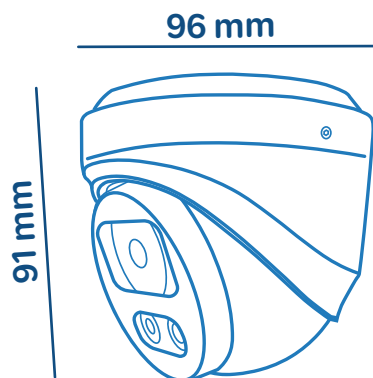

**Telecamera MiniTurret IP
5 MegaPixel Ottica Fissa 2,8 mm****MV-IPD1252F-28**

Telecamera MiniTurret IP 5 MegaPixel di tipo Day&Night con filtro IR meccanico.

2 innovativi Smart Led consentono una ottima visione notturna.

**5 MegaPixel****1/2.5" CMOS****Ottica 2,8 mm****IR - 25m****H.265+****D-WDR****Accessori****MV-AB310****Box di giunzione in alluminio**Dimensioni Φ 120x55 mm

Peso 340g

Colore Bianco

Caratteristiche Tecniche

CODICE	MV-IPD1252F-28
Descrizione	Telecamera MiniTurret IP
Risoluzione	5 MegaPixel - 2608(H)x1952(V)
Sensore	1/2.5" CMOS High Resolution
Compressione Video	H.264/H.264+/H.265/H.265+/JPEG/AVI/MPEG
Sensibilità	0,01Lux
Shutter Elettronico	Auto: PAL 1/25-1/10000 sec; NTSC 1/30-1/10000 sec
Illuminatore IR	x2 Led IR Smart 42μ - Portata 25m
Ottica	Focale fissa 2,8mm
WDR	DWDR: 50dB
Day/Night	Color/ B&W (IR-CUT)
Protocollo	TCP/IP,ICMP,HTTP,HTTPS,FTP,DHCP,DNS,DDNS,RTP,RTSP,RTCP,NTP,SMTP,UDP
ONVIF	Supporta ONVIF 2.4(Profilo S/T)
Main Stream 1	2592*1944 @20fps 2560*1920 @20fps
Main Stream 2	2560*1440 @30fps
Main Stream 3	1920*1080 @30fps
Sub Stream 1	1280*720 @20fps 1280*720 @30fps
Sub Stream 2	720*576 @25fps 720*480 @30fps
Sub Stream 3	352*288 @20fps 352*288 @30fps
Motion Detector	Supportato
Privacy Zone	3 Aree rettangolari configurabili
Lingue	Italiano, Inglese, Francese, Tedesco, Turco, Russo, Polacco, Bulgaro, Olandese, Ceco, Arabo, Cinese Semplificato, Giapponese, Koreano, Vietnamita, Ebraico
Ethernet	RJ45 (10/100Base-T) PoE Support IEEE 802.3af
Alimentazione	DC12V±10%, 700mA
Grado di protezione	IP67
Temperatura di Esercizio	da -20°C a +60°C RH95% Max
Materiale	Custodia in metallo
Colore	Bianco
Dimensioni	Φ 96 mm x 91(H) mm
Peso	0,600 Kg