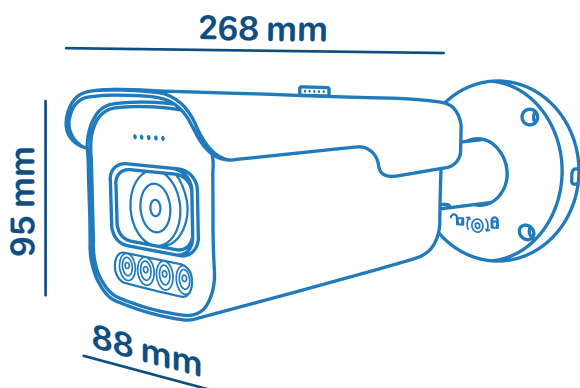

**Telecamera Bullet IP 4 MegaPixel
Varifocal 2,7-13,5 mm****MV-IPB1544F-M2**

Telecamera Bullet IP 4 MegaPixel di tipo Day&Night con filtro IR meccanico. Ottica variabile con zoom motorizzato 4 innovativi Smart Led consentono una ottima visione notturna.

**4 MegaPixel****1/3" CMOS Onif****Ottica 2,7-13,5 mm****IR - 40m****H.265+****D-WDR****PPoE****Accessori****MV-AB270****Adattatore a palo**

Dimensioni 170 (W) x 131(D) x 46 (H) mm

Peso 1,3Kg

Materiale Metallo. Colore Bianco.

**MV-AB320****Box di giunzione in alluminio**Dimensioni Φ 138x54 mm

Peso 700g

Colore Bianco

Caratteristiche Tecniche

CODICE	MV-IPB1544F-M2
Descrizione	Telecamera Bullet IP
Risoluzione	4 MegaPixel - 2560(H)x1440(V)
Sensore	1/3" CMOS a scnsione progressiva ONIF
Compressione Video	H.264/H.264+/H.265/JPEG/AVI
Sensibilità	0,01Lux
Shutter Elettronico	Auto: PAL 1/25-1/10000Sec; NTSC 1/30-1/10000Sec
Illuminatore IR	x4 Led IR Smart 42μ - Portata 40m
Ottica	Varifocal 2,7 - 13,5mm (Zoom motorizzato)
WDR	DWDR: 50dB
Day/Night	Color/ B&W (IR-CUT)
Protocollo	TCP/IP, ICMP, HTTP, HTTPS,FTP,DHCP,DNS,DDNS,RTP,RTSP,RTCP,PPPoE,NTP,UPnP, SMTP,UDP
ONVIF	Supporta ONVIF 2.4(Profilo S/T/G)
Main Stream 1	2688*1512@25fps
Main Stream 2	2560*1440@30fps
Main Stream 3	1920*1080 @30fps 1280*720 @30fps
Sub Stream	1280*720@30fps
Motion Detector	Supportato
Privacy Zone	3 Aree rettangolari configurabili
Funzioni AI	Rilevamento Intrusione
Lingue	Italiano, Inglese, Francese, Tedesco, Turco, Russo, Polacco, Bulgaro, Olandese, Ceco, Arabo, Cinese Semplificato, Giapponese, Koreano, Vietnamita, Ebraico
Ethernet	RJ45 (10/100Base-T). Supporta PoE Support IEEE 802.3af (opzionale)
Alimentazione	DC12V±10%, 950mA
Grado di protezione	IP67
Temperatura di Esercizio	da -20°C a +60°C RH95% Max
Materiale	Custodia in metallo - Veletta in ABS
Colore	Bianco
Dimensioni	268(W) x 95(H) x 88(D) mm
Peso	1,50 Kg