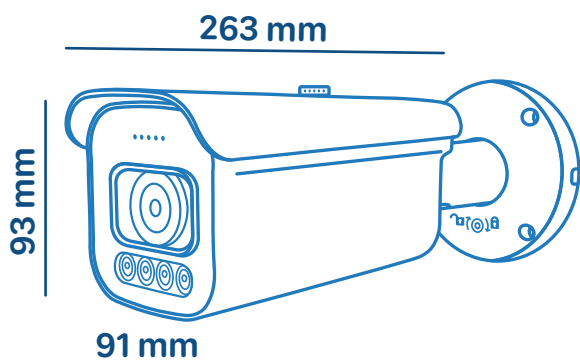

**Telecamera Bullet IP 4 MegaPixel
Ottica Fissa 3,6 mm****MV-IPB1544A-36**

Telecamera Bullet IP 4 MegaPixel di tipo Day&Night con filtro IR meccanico. Sensore Sony Starvis a scansione progressiva. 4 innovativi Smart Led consentono una ottima visione notturna.

**4 MegaPixel****1/2.8" Sony Starvis****Ottica 3,6 mm****IR - 40m****H.265+****D-WDR****Accessori****MV-AB270****Adattatore a palo**

Dimensioni 170 (W) x 131 (D) x 46 (H) mm

Peso 1,3Kg

Materiale Metallo. Colore Bianco.

**MV-AB320****Box di giunzione in alluminio**Dimensioni Φ 138x54 mm

Peso 700g

Colore Bianco

Caratteristiche Tecniche

CODICE	MV-IPB1544A-36
Descrizione	Telecamera Bullet IP
Risoluzione	4 MegaPixel - 2616(H)x1946(V)
Sensore	1/2.8" SONY Starvis Retroilluminato CMOS a scnsione progressiva ONIF
Compressione Video	H.264/H.264+/H.265/H.265+/JPEG/AVI/MPEG
Sensibilità	0,01Lux
Shutter Elettronico	Auto: PAL 1/25-1/10000Sec; NTSC 1/30-1
Illuminatore IR	x4 Led IR Smart 42μ - Portata 40m
Ottica	Focale fissa 3,6mm (opzionale 2,8mm)
WDR	DWDR: 50dB
Day/Night	Color/ B&W (IR-CUT)
Protocollo	TCP/IP,ICMP,HTTP,HTTPS,FTP,DHCP,DNS,DDNS,RTP,RTSP,RTCP,NTP,SMTP,UDP
ONVIF	Supporta ONVIF 2.4(Profilo S/T)
Main Stream 1	2592*1944 @20fps 2560*1920 @20fps
Main Stream 2	2560*1440 @30fps
Main Stream 3	1920*1080 @30fps 1280*720 @30fps
Sub Stream	720*480 @20fps 720*480 @30fps
Motion Detector	Supportato
Privacy Zone	3 Aree rettangolari configurabili
Lingue	Italiano, Inglese, Francese, Tedesco, Turco, Russo, Polacco, Bulgaro, Olandese, Ceco, Arabo, Cinese Semplificato, Giapponese, Koreano, Vietnamita, Ebraico
Ethernet	RJ45 (10/100Base-T) PoE Support IEEE 802.3af
Alimentazione	DC12V±10%, 950mA
Grado di protezione	IP67
Temperatura di Esercizio	da -20°C a +60°C RH95% Max
Materiale	Custodia in metallo - Veletta in ABS
Colore	Bianco
Dimensioni	93(W) x 91(H) x 263(D) mm
Peso	1,450 Kg