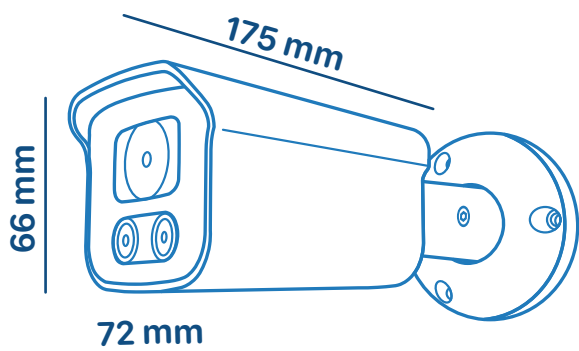

**Telecamera MiniBullet IP
5 MegaPixel Ottica Fissa 3,6 mm****MV-IPB1252F-36**

Telecamera MiniBullet IP 5 MegaPixel di tipo Day&Night con filtro IR meccanico.

2 innovativi Smart Led consentono una ottima visione notturna.

**5 MegaPixel****1/2.5" CMOS****Ottica 3,6 mm****IR - 20m****H.265+****D-WDR****Accessori****MV-AB270****Adattatore a palo**

Dimensioni 170 (W) x 131(D) x 46 (H) mm

Peso 1,3Kg

Materiale Metallo. Colore Bianco.

**MV-AB310****Box di giunzione in alluminio**Dimensioni Φ 120x55 mm

Peso 340g

Colore Bianco

Caratteristiche Tecniche

CODICE	MV-IPB1252F-36
Descrizione	Telecamera MiniBullet IP
Risoluzione	5 MegaPixel - 2608(H)x1952(V)
Sensore	1/2.5" CMOS High Resolution
Compressione Video	H.264/H.264+/H.265/H.265+/JPEG/AVI/MPEG
Sensibilità	0,01Lux
Shutter Elettronico	Auto: PAL 1/25-1/10000 sec; NTSC 1/30-1/10000 sec
Illuminatore IR	x2 Led IR Smart 42μ - Portata 20m
Ottica	Focale fissa 3,6mm (opzionale 2,8mm)
WDR	DWDR: 50dB
Day/Night	Color/ B&W (IR-CUT)
Protocollo	TCP/IP,ICMP,HTTP,HTTPS,FTP,DHCP,DNS,DDNS,RTP,RTSP,RTCP,NTP,SMTP,UDP
ONVIF	Supporta ONVIF 2.4(Profilo S/T)
Main Stream 1	2592*1944 @20fps 2560*1920 @20fps
Main Stream 2	2560*1440 @30fps
Main Stream 3	1920*1080 @30fps
Sub Stream 1	1280*720 @20fps 1280*720 @30fps
Sub Stream 2	720*576 @25fps 720*480 @30fps
Sub Stream 3	352*288 @20fps 352*288 @30fps
Motion Detector	Supportato
Privacy Zone	3 Aree rettangolari configurabili
Lingue	Italiano, Inglese, Francese, Tedesco, Turco, Russo, Polacco, Bulgaro, Olandese, Ceco, Arabo, Cinese Semplificato, Giapponese, Koreano, Vietnamita, Ebraico
Ethernet	RJ45 (10/100Base-T) PoE Support IEEE 802.3af
Alimentazione	DC12V±10%, 700mA
Grado di protezione	IP67
Temperatura di Esercizio	da -20°C a +60°C RH95% Max
Materiale	Custodia in metallo
Colore	Bianco
Dimensioni	72(W) x 66(H) x 175(D) mm
Peso	0,850 Kg