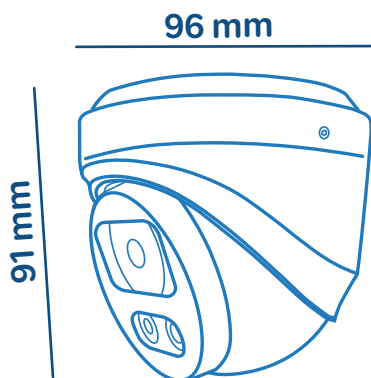

**Telecamera MiniTurret HD
5 MegaPixel Ottica Fissa 2,8 mm****MV-HDD1252A-28**

Telecamera MiniTurret HD 5 MegaPixel. 4 in 1 AHD/TVI/CVI/CVBS.

2 innovativi Smart Led consentono una ottima visione notturna.

5 MegaPixel

1/2.5" CMOS

Ottica Fissa 2,8 mm

IR - 20m

D-WDR

4in1
AHD/TVI/CVI/CVBS**Accessori****MV-AB310****Box di giunzione in alluminio**Dimensioni Φ 120x55 mm

Peso 340g

Colore Bianco

Caratteristiche Tecniche

CODICE	MV-HDD1252A-28
Descrizione	Telecamera MiniTurret HD
Risoluzione	5 MegaPixel - 2592(H)x1944(V)
Sensore	1/2.5" CMOS
Tipo Segnale	PAL/NTSC
Uscite Video	AHD, TVI, CVI, CVBS
Frame Rate	AHD/TVI: 5M@20fps/12.5fps, 4M@30fps/15fps, 2M@30fps/25fps; CVI: 4M@30fps/25fps, 2M@30fps/25fps
Sensibilità	0,01Lux@(F1.2, AGC ON), 0 Lux con IR
Shutter Elettronico	Auto
Illuminatore IR	Led IR Smart 42μ x 2PC - Portata 20m
Ottica	Focale fissa 3,6mm (opzionale 2,8mm)
WDR	DWDR
Day/Night	IR cut filter
Stato IR	AGC Auto Control
Funzioni Video	OSD, UTC, Bilanciamento bianco AUTO/MANUALE, DNR
Alimentazione	DC12V±10%,500mA
Grado di Protezione	IP67
Temperatura di Esercizio	da -20°C a +60°C RH95% Max
Materiale	Custodia in metallo - Veletta in ABS
Colore	Bianco
Dimensioni	Φ 96 mm x 91(H) mm
Peso	0,600 Kg